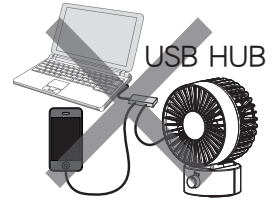

2. 以開關切換「1」（弱風）或「2」（強風）

發生以下狀況時

▶如扇葉不轉動時

- ①請確認USB電源線是否確實連接於電腦。
- ②請確認電腦的電源是否開啟。
- ③請確認是否同時使用USB插槽為手機充電？
  請勿同時使用消耗電流較高的物品。
- ④可能超過馬達的使用壽命。