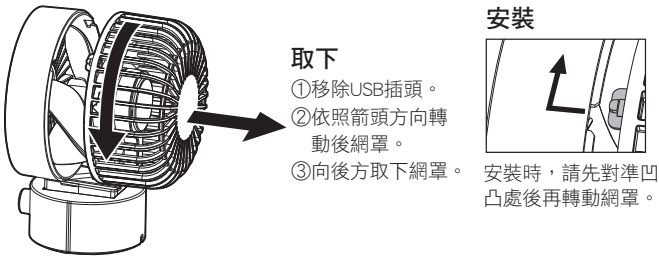

■機體各部位名稱

⚠ 注意

禁止 請勿將手指或異物放入網罩內部以免造成受傷或商品故障、損壞。

開關

- 0：關
- 1：弱風
- 2：強風

■風向調節

風向可由水平方向向上調整至約30度的範圍。調整時請以單手扶住底座再調整。調整前，請務必確認開關切換於「0」（關）的位置。※於扇葉旋轉時移動前後網罩，可能導致扇葉與網罩碰觸。

■取下/安裝後網

欲清除灰塵等附著物時，可將後網罩取下。
※需取下網罩時請將角度調整為水平狀態。

⚠ 注意

務必遵守

- 扇葉上有銳角處為性能上的設計考量，為了避免受傷，請戴上手套再進行作業。
- 請將USB電源線自電腦移除後再進行操作。
- 風扇轉動時請務必確認後網罩是否安裝妥當。

使用順序

1. 連接USB電源線

- ① 將開關切至「0」（關）。
- ② 將USB電源線連接至電腦。
  請注意USB插頭的方向後再插入。
  強行插入易導致損壞或故障。
  ※電腦未開機的情況下，無法供電至USB插槽。
  依電腦功能而異，部分電腦的USB插槽可供電。
  ※可利用USB專用AC轉接頭，連接至家庭用插座或延長線。
  供電條件須為輸出電壓5V、電流500mA以上。

⚠ 警告

務必遵守

請勿連接電壓規格外的USB電源。可能導致火災、發熱、故障等。

2. 以開關切換「1」（弱風）或「2」（強風）

發生以下狀況時

▶如扇葉不轉動時

- ①請確認USB電源線是否確實連接於電腦。
- ②請確認電腦的電源是否開啟。
- ③請確認是否同時使用USB插槽為手機充電？
  請勿同時使用消耗電流較高的物品。
- ④可能超過馬達的使用壽命。

⚠ 注意

禁止 連結於USB集線器（USB HUB）時請勿與其他電器同時使用。與耗電量高的電器同時使用時可能無法正常操作。

使用上的注意事項

1. 使用本商品時，如電腦同時連接「需以USB供電的外接硬碟」或「手機、行動電話充電」等，可能導致電腦損壞的疑慮。

USB2.0供電條件為電壓5V,電流500mA。
請將風扇直接與USB插槽連接。

因不當使用行為所造成的支出、損益或其他損失，恕不負擔其相關責任。

2. 為延長本商品使用壽命，請務必遵守以下事項：

- ①不使用时將開關切換為「0」。
- ②請勿作為電腦主機散熱功能使用。
  ※此商品不適合長時間連續使用。

3. 如放置於電視或收音機的週遭使用，可能產生雜音，使用时請與電視或收音機保持距離。

■清潔、保養方式

- ●嚴重髒污時，請以軟布沾少許稀釋過的中性洗劑或肥皂水拭淨再以乾淨的布擦拭。
  ※請參照「後網罩取下/安裝方式」。
  ※請勿以水清洗
- ●如需清理網罩、外殼上污垢時，請勿使用揮發油、稀釋劑、酒精、噴清潔劑。

商品規格

介面	USB 2.0/3.0
電源	DC 5V、500mA以上(由USB供電)
風向調節	(手動) 水平往上約30度
尺寸	寬10.2×深7.9×高13.8cm
重量	208g
USB電源線長度	約90cm
材質	ABS/PP樹脂
馬達定格壽命	800小時(氣溫30°C 濕度65% 使用時)

規格表

風量	電壓 V	消費電流 mA	消費電力 W	風量 m³/min	風速 m/min	運轉分貝 dB
強	5.0	400	2.0	5.7	120	28
		180	0.9	3.8	60	23
弱						

*風速測定以JIS C9601為基準，距離50cm處所得到的測定值。

*運轉分貝為無響音室中的測定值。

※本商品連接USB插槽時僅能提供電力，無法與電腦連結通信。

※可能因產品改良，於無預告的情況下進行製品規格變更。