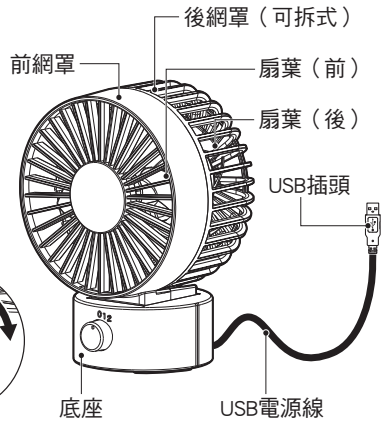

■機體各部位名稱

⚠ 注意

禁止 請勿將手指或異物放入網罩內部以免造成受傷或商品故障、損壞。

開關

- 0：關
- 1：弱風
- 2：強風