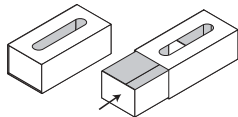

組裝/使用說明書

02526238 牛皮紙製組合式面紙盒/桌上用

02526245 牛皮紙製組合式面紙盒

MUJI 無印良品

- 請在充分閱讀本使用說明書的基礎上再正確使用。
另外，請將說明書存放於隨時可以取出的場所，以備必要時再次閱讀。

△ 使用注意事項

- 請勿使用於指定用途以外。
- 請勿接近火源。
- 請避免放置及保存於高溫、高濕度及日光直射的環境。
- 使用市售面紙安裝時，請先將其從盒內取出。

包裝內容物

完成圖

組裝方法

I) 本體的組裝方法

1. 立起本體後蓋上蓋子。
2. 按照①②的順序，將另一側折入內側。
3. 本體完成。

II) 抽屜的組裝方法

1. 立起抽屜的長面，折雙翼。
2. 將短面向內側翻折，此時夾住雙翼。
3. 抽屜完成

進 口 商：台灣無印良品股份有限公司
地 址：台北市松山區八德路四段760號13樓
客 服 電 話：02-2762-8151
統 編 編：80518858 www.muji.com
委 製 商：株式会社良品計畫
電 話：0120-14-6404
地 址：日本東京都豐島區東池袋4-26-3