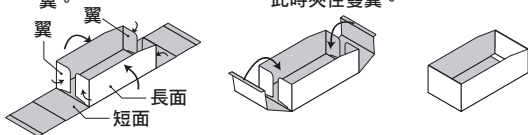

完成圖

組裝方法

I) 本體的組裝方法

1. 立起本體後蓋上蓋子。
2. 按照①②的順序，將另一側折入內側。
3. 本體完成。

II) 抽屜的組裝方法

1. 立起抽屜的長面，折雙翼。
2. 將短面向內側翻折，此時夾住雙翼。
3. 抽屜完成

進 口 商：台灣無印良品股份有限公司
地 址：台北市松山區八德路四段760號13樓
客 服 電 話：02-2762-8151
統 編 編：80518858 www.muji.com
委 製 商：株式会社良品計畫
電 話：0120-14-6404
地 址：日本東京都豐島區東池袋4-26-3