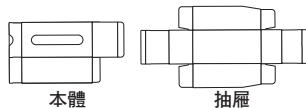

組裝/使用說明書

02526238 牛皮紙製組合式面紙盒/桌上用

02526245 牛皮紙製組合式面紙盒

MUJI 無印良品

- 請在充分閱讀本使用說明書的基礎上再正確使用。
另外，請將說明書存放於隨時可以取出的場所，以備必要時再次閱讀。

△ 使用注意事項

- 請勿使用於指定用途以外。
- 請勿接近火源。
- 請避免放置及保存於高溫、高濕度及日光直射的環境。
- 使用市售面紙安裝時，請先將其從盒內取出。

包裝內容物

完成圖

組裝方法

I) 本體的組裝方法

1. 立起本體後蓋上蓋子。
2. 按照①②的順序，將另一側折入內側。
3. 本體完成。

II) 抽屜的組裝方法

1. 立起抽屜的長面，折雙翼。
2. 將短面向內側翻折，此時夾住雙翼。
3. 抽屜完成

進 口 商：台灣無印良品股份有限公司
地 址：台北市松山區八德路四段760號13樓
客 服 電 話：02-2762-8151
統 編 編：80518858 www.muji.com
委 製 商：株式会社良品計畫
電 話：0120-14-6404
地 址：日本東京都豐島區東池袋4-26-3