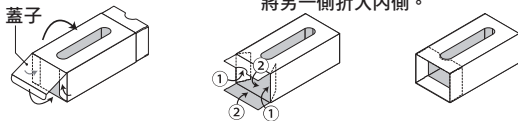

組裝/使用說明書

02526238 牛皮紙製組合式面紙盒/桌上用

02526245 牛皮紙製組合式面紙盒

MUJI 無印良品

- 請在充分閱讀本使用說明書的基礎上再正確使用。
另外，請將說明書存放於隨時可以取出的場所，以備必要時再次閱讀。

△ 使用注意事項

- 請勿使用於指定用途以外。
- 請勿接近火源。
- 請避免放置及保存於高溫、高濕度及日光直射的環境。
- 使用市售面紙安裝時，請先將其從盒內取出。

包裝內容物

完成圖

組裝方法

I) 本體的組裝方法

1. 立起本體後蓋上蓋子。
2. 按照①②的順序，將另一側折入內側。
3. 本體完成。

II) 抽屜的組裝方法

1. 立起抽屜的長面，折雙翼。
2. 將短面向內側翻折，此時夾住雙翼。
3. 抽屜完成

進 口 商：台灣無印良品股份有限公司
地 址：台北市松山區八德路四段760號13樓
客 服 電 話：02-2762-8151
統 編 編：80518858 www.muji.com
委 製 商：株式会社良品計畫
電 話：0120-14-6404
地 址：日本東京都豐島區東池袋4-26-3